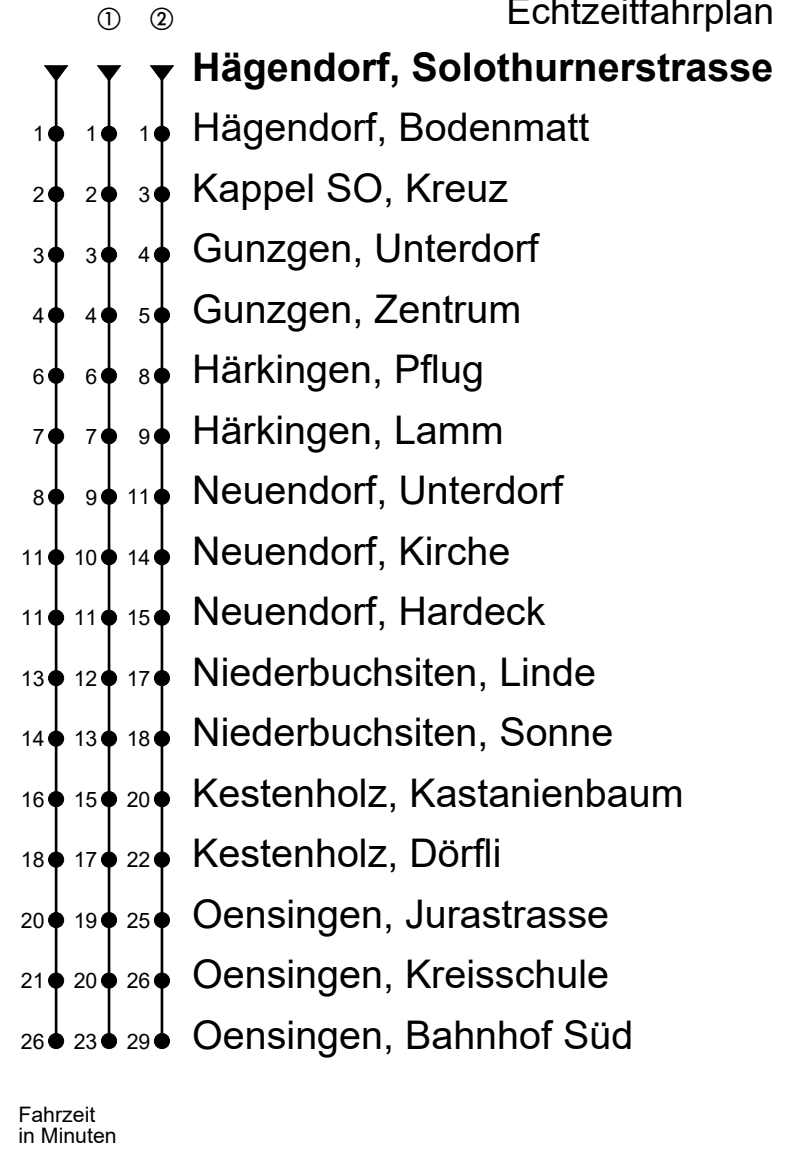

Hägendorf, Solothurnerstrasse

Richtung Gunzgen, Neuendorf, Oensingen Bhf Süd

Gültig vom 15.12.2024 bis 13.12.2025

Echtzeitfahrplan

🕒	Montag - Freitag	Samstag	Sonntag
4			
5	43	43	43
6	13 43	13 43	11 ^② 41 ^②
7	13 43	13 43	11 ^② 41 ^②
8	13 43	13 43	11 ^② 41 ^②
9	13 43	13 43	11 ^② 41 ^②
10	13 43	13 43	11 ^② 41 ^②
11	13 43	13 43	11 ^② 41 ^②
12	13 43	13 43	11 ^② 41 ^②
13	13 43	13 43	22 ^② 52 ^②
14	13 43	13 43	22 ^② 52 ^②
15	13 43	13 43	22 ^② 52 ^②
16	13 43	13 43	22 ^② 52 ^②
17	13 43	13 43	22 ^② 52 ^②
18	13 43	13 43	22 ^② 52 ^②
19	13 43	13 43	22 ^② 52 ^②
20	13 54 ^①	13 54 ^①	23 ^① 54 ^①
21	24 ^① 54 ^①	24 ^① 54 ^①	24 ^① 54 ^①
22	24 ^① 54 ^①	24 ^① 54 ^①	24 ^① 54 ^①
23	24 ^① 54 ^①	24 ^① 54 ^①	24 ^① 54 ^①
0	31 ^①	31 ^①	31 ^①
1			
2			
3			

Anmerkungen:

Als Sonntage gelten: 25. und 26. Dezember, 1. und 2. Januar, Karfreitag, Ostermontag, Auffahrt, Pfingstmontag und 1. August.